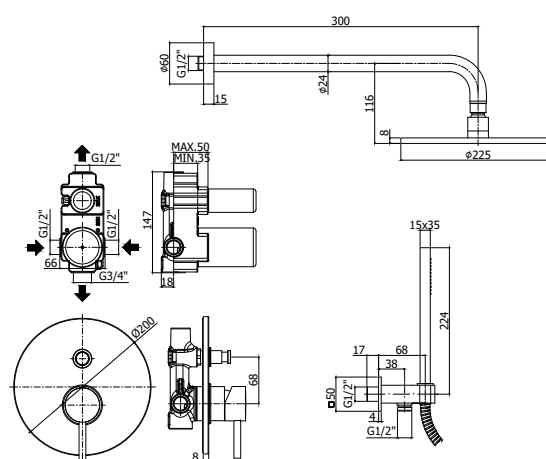

COLLEZIONE

soluzioni doccia - shower set solutions

IMMAGINE PRODOTTO

DISEGNO TECNICO

DESCRIZIONE

Soluzione doccia completa di:

- braccio doccia ZSOF035CR
- soffione ZSOF074CR - Ø225 mm
- set doccetta ZDUP094CR

ART.

KIT LIG015 . .
con miscelatore LIG015CR

FINITURE

KIT
CR - cromo